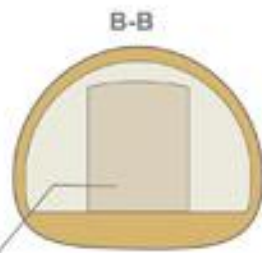

**Airline
Cargo
Services, inc.**

Airline Cargo Services
600 Bayview Ave, Suite 305
Inwood, NY 11096
www.airlinecargo.com
email: info@airlinecargo.com
516-371-1545

Pallet 13
L 318cm x W 224cm
125" x 88"

DC-8 54/55F