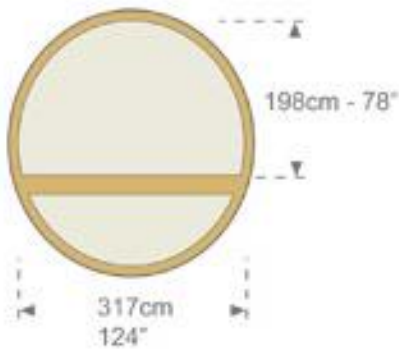

**Airline
Cargo
Services, inc.**

Airline Cargo Services
600 Bayview Ave, Suite 305
Inwood, NY 11096
www.airlinecargo.com
email: info@airlinecargo.com
516-371-1545

Pallet 13
L 318cm x W 224cm
125" x 88"

DC-8 54/55F