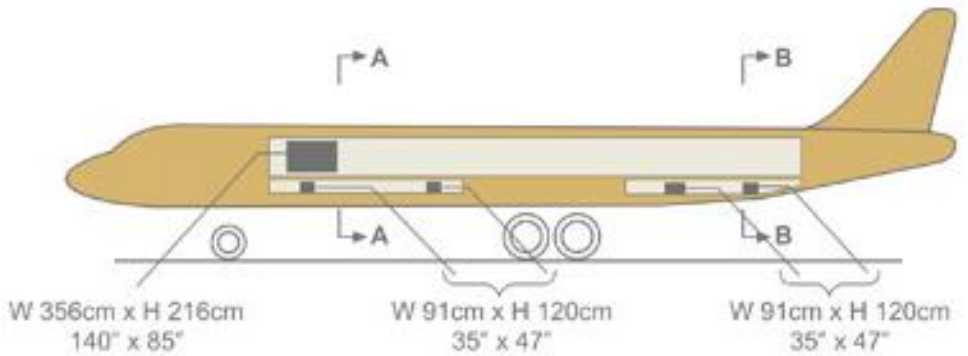

**Airline
Cargo
Services, inc.**

Airline Cargo Services
600 Bayview Ave, Suite 305
Inwood, NY 11096
www.airlinecargo.com
email: info@airlinecargo.com
516-371-1545

Pallet 13
L 318cm x W 224cm
125" x 88"

DC-8 54/55F