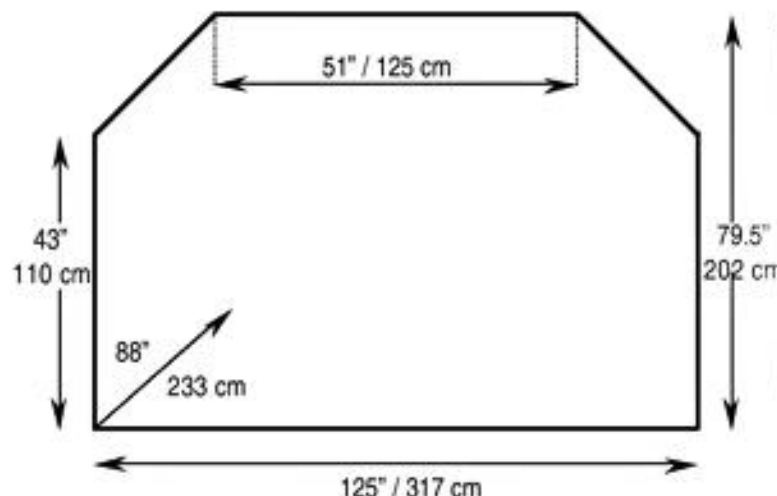

Airline Cargo Services
 600 Bayview Ave, Suite 305
 Inwood, NY 11096
 www.airlinecargo.com
 email: info@airlinecargo.com
 516-371-1545

MAIN CABIN DIMENSIONS

Length	62.2 ft / 20.48 m
Width	11.5 ft / 3.51 m
Height	7 ft / 2.13 m
Volume cabin	3780 ft ³ / 108 m ³
Volume fwd belly	425 ft ³ / 12.03 m ³
Volume rear belly	485 ft ³ / 13.73 m ³
Floor Area	669 ft ² / 66.6 m ²

FLOOR RATING/WEIGHT LIMIT

Cabin Std	140 lb/ft ² - 683 kg/m ²
Fwd belly	150 lb/ft ² - 732 kg/m ²
Wt limit in fwd belly	5850 lb - 2660 kg
Wt limit in rear belly	6980 lb / 3166 kg
Max limitation per position as per below (6500 lb - 8000 lb - 10000lb)	

NORMAL PALLETISATION ARRANGEMENT

9 ULD 125" x 88" / 317 cm x 223 cm **** Maximum bay weights in kgs)

Cargo door * Standard configuration may differ on specific aircraft

* Weights restricted under FAA AD 98-26-19 thru 21 on unmodified aircraft

MAXIMUM 125" PALLET CONTOUR MAXIMUM PACKAGE LENGTH

Belly loading - All figures in centimeters

ULD Volume : 420 ft³ / 12 m³

HEIGHT (CM)	MAXIMUM LENGTH (CM)								
88	436	411	388	355	332	304	279	254	226
76	490	454	431	403	378	347	320	294	269
63	541	497	464	436	408	378	350	325	297
50	556	518	482	449	421	396	368	337	309
38	650	535	497	464	434	408	381	350	230
25	655	652	523	472	436	408	381	355	237
12	655	652	568	497	452	411	381	355	237
	12	25	38	50	63	76	88	101	114
	WIDTH (CM)								